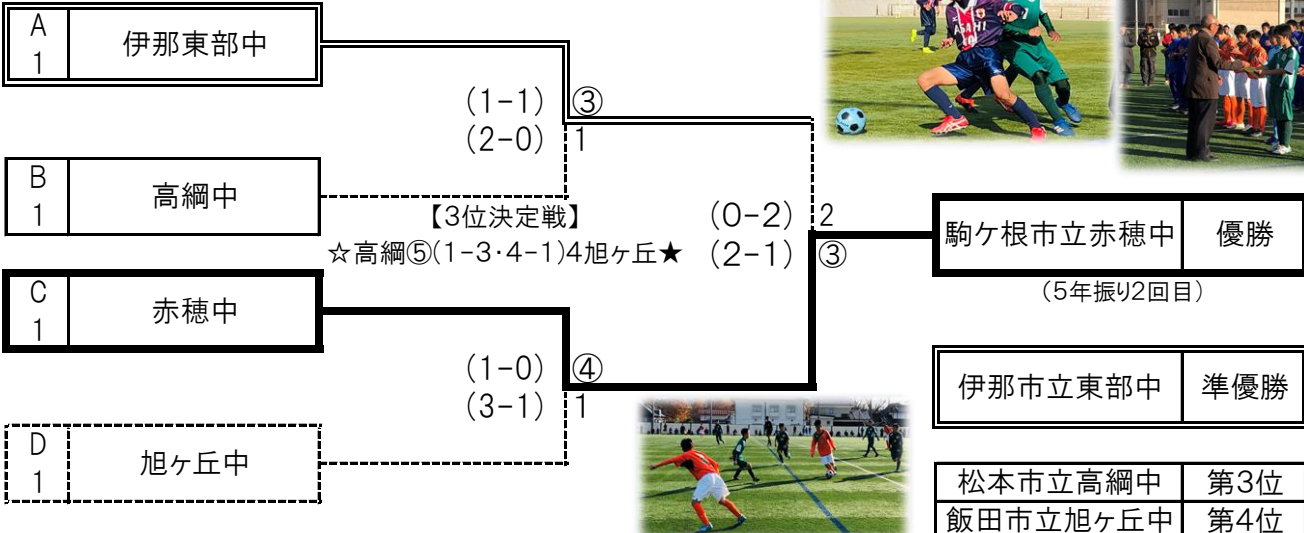

第18回チラベルトカップ2019 長野県中学校新人サッカー選抜大会 結果

期日：令和1年11月9日(土)10日(日)17日(日)

☆一次リーグ

会場：かりがねサッカー場・あがた運動公園・松本市立旭町中学校・高綱中学校

【あがた会場】

A	TEAM	伊那東部	信明丸ノ内	浅間	波田	梓川	勝ち点	総得点	総失点	差
①	伊那市立東部中	*	○1-0	○3-1	○2-0	○2-0	12	8	1	7
2	松本市立信明中・丸ノ内中合同	●0-1	*	○4-2	○6-0	○2-0	9	12	3	9
3	佐久市立浅間中	●1-3	●2-4	*	△1-1	○1-0	4	5	8	-3
4	松本市立波田中	●0-2	●0-6	△1-1	*	△1-1	2	2	10	-8
5	松本市立梓川中	●0-2	●0-2	●0-1	△1-1	*	1	1	6	-5

【高綱会場】

B	TEAM	高綱	東御東部	高森	山辺	信大松本	勝ち点	総得点	総失点	差
①	松本市立高綱中	*	○3-2	○6-2	○6-2	○2-1	12	17	7	10
2	東御市立東部中	●2-3	*	○2-1	○2-1	○1-0	9	7	5	2
3	高森町立高森中	●2-6	●1-2	*	○4-3	○1-0	6	8	11	-3
4	松本市立山辺中	●2-6	●1-2	●3-4	*	○2-1	3	8	13	-5
5	信大附属松本中	●1-2	●0-1	●0-1	●1-2	*	0	2	6	-4

【旭町会場】

C	TEAM	赤穂	筑摩野	旭町	上田二真田	鎌田	勝ち点	総得点	総失点	差
①	駒ヶ根市立赤穂中	*	○3-0	○2-0	○4-1	○8-0	12	17	1	16
2	松本市立筑摩野中	●0-3	*	△0-0	○3-1	○7-0	7	10	4	6
3	松本市立筑旭町中	●0-2	△0-0	*	○2-0	○3-0	7	5	2	3
4	上田市立第二中・真田中合同	●1-4	●1-3	●0-2	*	○4-1	3	6	10	-4
5	松本市立鎌田中	●0-8	●0-7	●0-3	●1-4	*	0	1	22	-21

【かりがね会場】

D	TEAM	旭ヶ丘	清水	上田四	女鳥羽	開成	勝ち点	総得点	総失点	差
①	飯田市立旭ヶ丘中	*	●1-6	○3-1	○2-1	○12-0	9	18	8	10
2	松本市立清水中	○6-1	*	●0-2	○2-0	○3-0	9	11	3	8
3	上田市立第四中	●1-3	○2-0	*	○4-2	○2-0	9	9	5	4
4	松本市立女鳥羽中	●1-2	●0-2	●2-4	*	○1-0	3	4	8	-4
5	松本市立開成中	●0-12	●0-3	●0-2	●0-1	*	0	0	18	-18

☆二次トーナメント(準決勝：あがた・かりがね 3決・決勝：あがた)

第18回チラベルトカップ2019