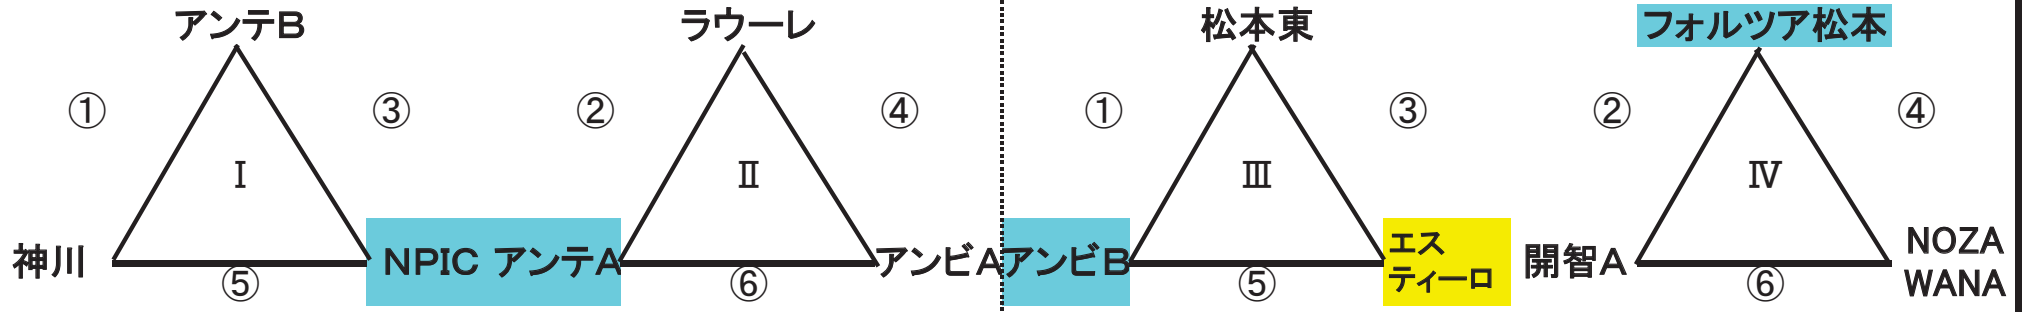

# 第22回チラベルトカップ長野県少年サッカー大会

## ラウンド2 (5/3) 20分ハーフ

あがた人工芝(東)

あがた人工芝(西)

かりがね人工芝(東)

かりがね人工芝(西)

- ① 9:00~
- ② 10:00~
- ③ 11:00~
- ④ 12:00~
- ⑤ 13:00~
- ⑥ 14:00~

黄色網掛け→会場責任チーム