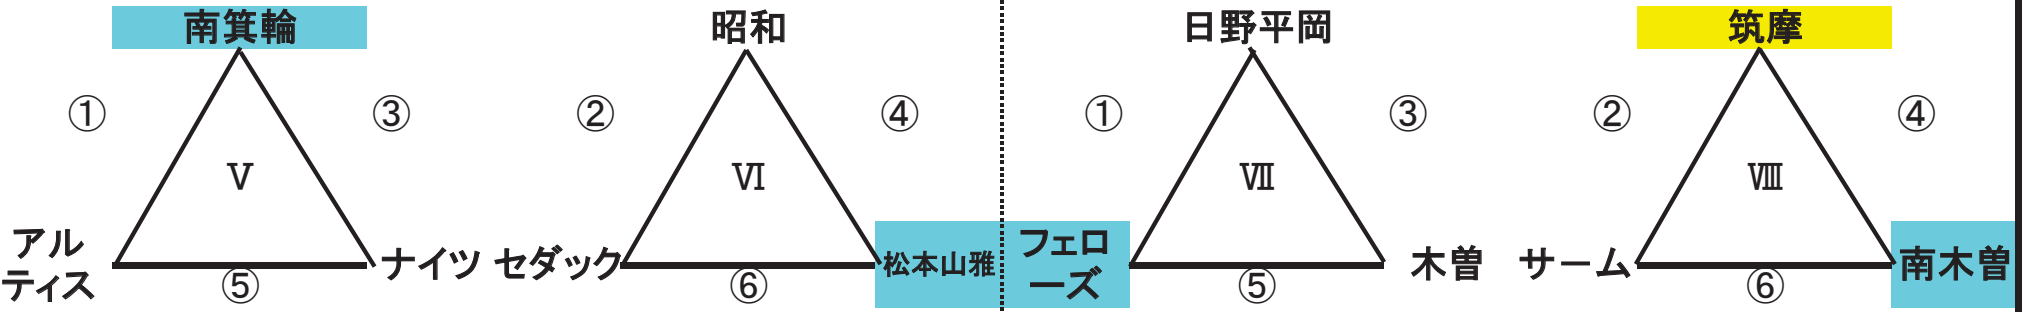

## ラウンド2 (5/3) 20分ハーフ

あがた人工芝(東)

あがた人工芝(西)

かりがね人工芝(東)

かりがね人工芝(西)

- ① 9:00~
- ② 10:00~
- ③ 11:00~
- ④ 12:00~
- ⑤ 13:00~
- ⑥ 14:00~

黄色網掛け→会場責任チーム