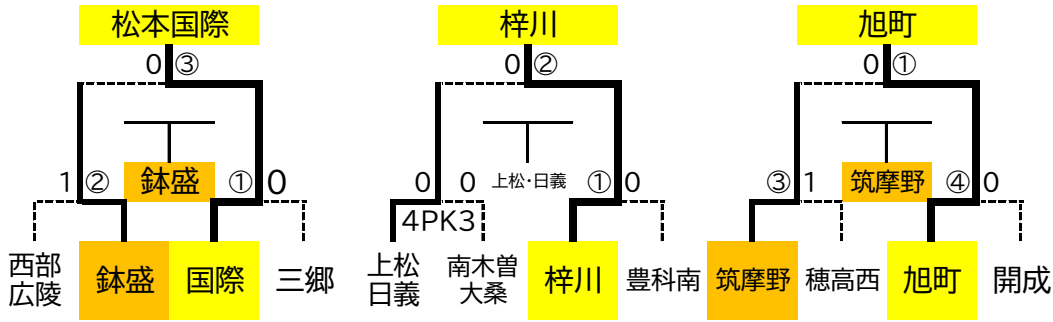

3日目 ラウンド12 代表決定戦 6/18(日)

塩尻西部中会場

順	対戦	
①	国際 ① 0 1	vs 0 0 三郷
②	西部広陵 1 0 1	vs 1 1 ② 鉢盛
③	鉢盛 0 0 0	vs 1 2 ③ 国際

豊科南中会場

順	対戦	
①	梓川 ① 1 0	vs 0 0 豊科南
②	上松日義 0 0 0	vs 0 0 南木曾大桑
③	上松日義 0 0 0	vs 1 1 ② 梓川

④ PK 3

旭町中会場

順	対戦	
①	旭町 ④ 1 3	vs 0 0 開成
②	筑摩野 ③ 1 2	vs 0 1 1 穂高西
③	旭町 ① 1 0	vs 0 0 筑摩野

4日目 1~3位決定戦・第4代表決定戦 6/24(土)

【旭町中会場】

【FBC会場】

順	対戦	
①	国際 0 0 0	vs 0 0 梓川
②	旭町 0 0 0	vs 1 2 ③ 国際
③	旭町 ④ 4 0	vs 0 0 梓川

3 PK ⑤

順	対戦	
①	鉢盛 1 0 1	vs 2 1 ③ 上松日義
②	筑摩野 ③ 0 3	vs 0 0 鉢盛
③	筑摩野 ① 0 1	vs 0 0 上松日義