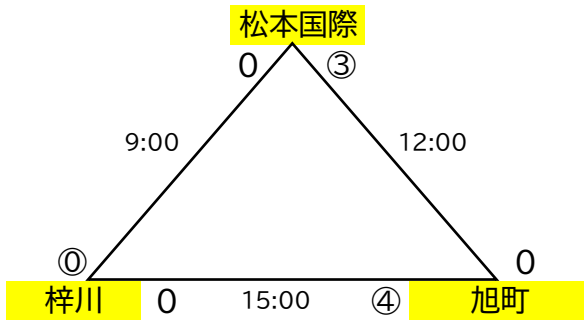

3日目 ラウンド12 代表決定戦 6/18(日)

塩尻西部中会場

順	対戦	
①	国際 ① 0 1	vs 0 0 三郷
②	西部広陵 1 0 1	vs 1 1 ② 鉢盛
③	鉢盛 0 0 0	vs 1 2 ③ 国際

豊科南中会場

順	対戦	
①	梓川 ① 1 0	vs 0 0 豊科南
②	上松日義 0 0 0	vs 0 0 南木曾大桑
③	上松日義 0 0 0	vs 1 1 ② 梓川

④ PK 3

旭町中会場

順	対戦	
①	旭町 ④ 1 3	vs 0 0 開成
②	筑摩野 ③ 1 2	vs 0 1 1 穂高西
③	旭町 ① 1 0	vs 0 0 筑摩野

4日目 1~3位決定戦・第4代表決定戦 6/24(土)

【旭町中会場】

【FBC会場】

順	対戦	
①	国際 0 0 0	vs 0 0 梓川
②	旭町 0 0 0	vs 1 2 ③ 国際
③	旭町 ④ 4 0	vs 0 0 梓川

3 PK ⑤

順	対戦	
①	鉢盛 1 0 1	vs 2 1 ③ 上松日義
②	筑摩野 ③ 0 3	vs 0 0 鉢盛
③	筑摩野 ① 0 1	vs 0 0 上松日義