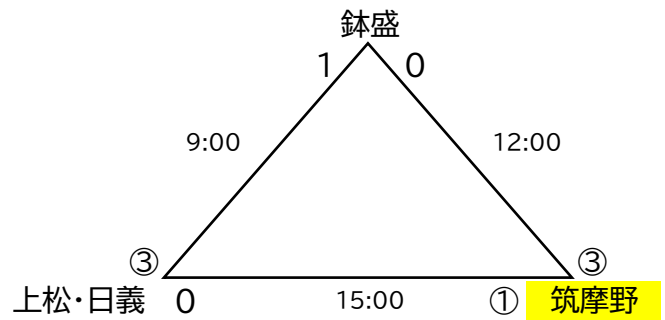

3日目 ラウンド12 代表決定戦 6/18(日)

塩尻西部中会場

順	対戦	
①	国際 ① 0 1	vs 0 0 三郷
②	西部広陵 1 0 1	vs 1 1 ② 鉢盛
③	鉢盛 0 0 0	vs 1 2 ③ 国際

豊科南中会場

順	対戦	
①	梓川 ① 1 0	vs 0 0 豊科南
②	上松日義 0 0 0	vs 0 0 南木曾大桑
③	上松日義 0 0 0	vs 1 1 ② 梓川

④ PK 3

旭町中会場

順	対戦	
①	旭町 ④ 1 3	vs 0 0 開成
②	筑摩野 ③ 1 2	vs 0 1 1 穂高西
③	旭町 ① 1 0	vs 0 0 筑摩野

4日目 1~3位決定戦・第4代表決定戦 6/24(土)

【旭町中会場】

【FBC会場】

順	対戦	
①	国際 0 0 0	vs 0 0 梓川
②	旭町 0 0 0	vs 1 2 ③ 国際
③	旭町 ④ 4 0	vs 0 0 梓川

3 PK ⑤

順	対戦	
①	鉢盛 1 0 1	vs 2 1 ③ 上松日義
②	筑摩野 ③ 0 3	vs 0 0 鉢盛
③	筑摩野 ① 0 1	vs 0 0 上松日義