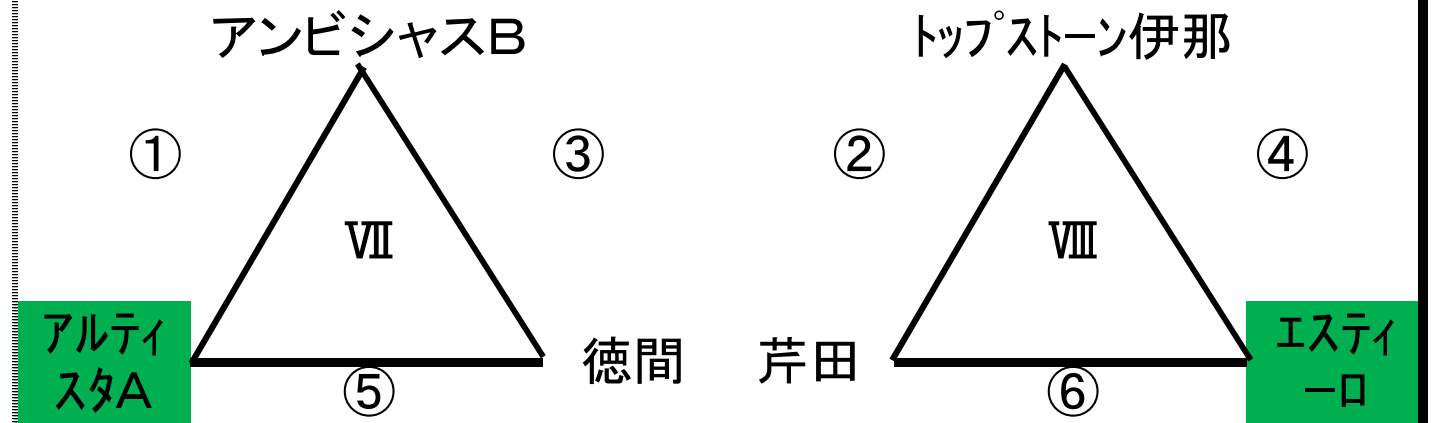

第23回チラベルトカップ長野県少年サッカー大会

ラウンド2 (5/3) 20分ハーフ

あがた人工芝(東)

あがた人工芝(西)

かりがね人工芝(東)

かりがね人工芝(西)

- ① 9:00~
- ② 10:00~
- ③ 11:00~
- ④ 12:00~
- ⑤ 13:00~
- ⑥ 14:00~

第23回チラベルトカップ長野県少年サッカー大会