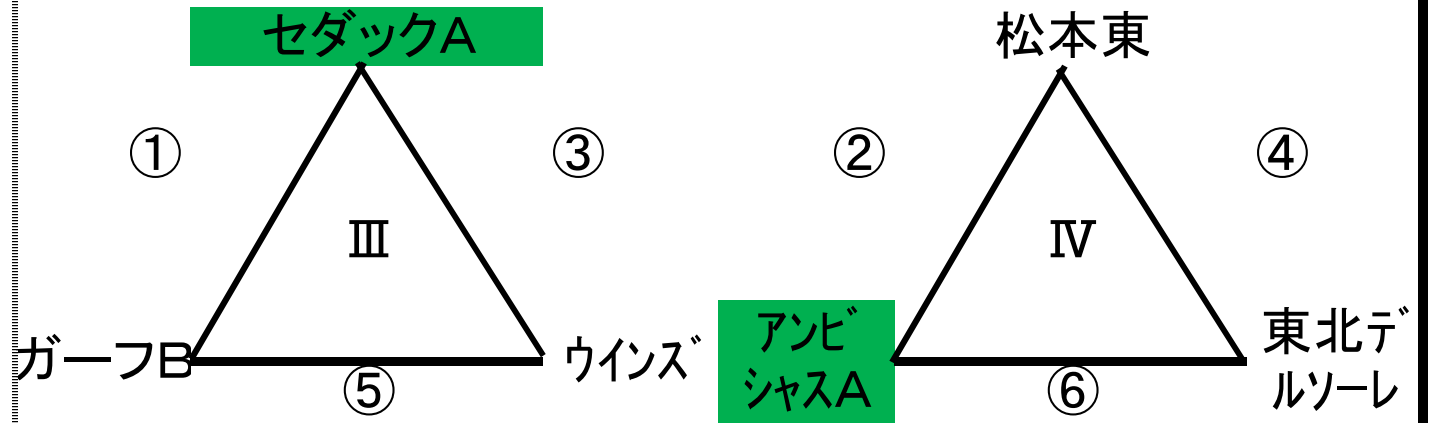

第23回チラベルトカップ長野県少年サッカー大会

ラウンド2 (5/3) 20分ハーフ

あがた人工芝(東)

あがた人工芝(西)

かりがね人工芝(東)

かりがね人工芝(西)

- ① 9:00~
- ② 10:00~
- ③ 11:00~
- ④ 12:00~
- ⑤ 13:00~
- ⑥ 14:00~

第23回チラベルトカップ長野県少年サッカー大会