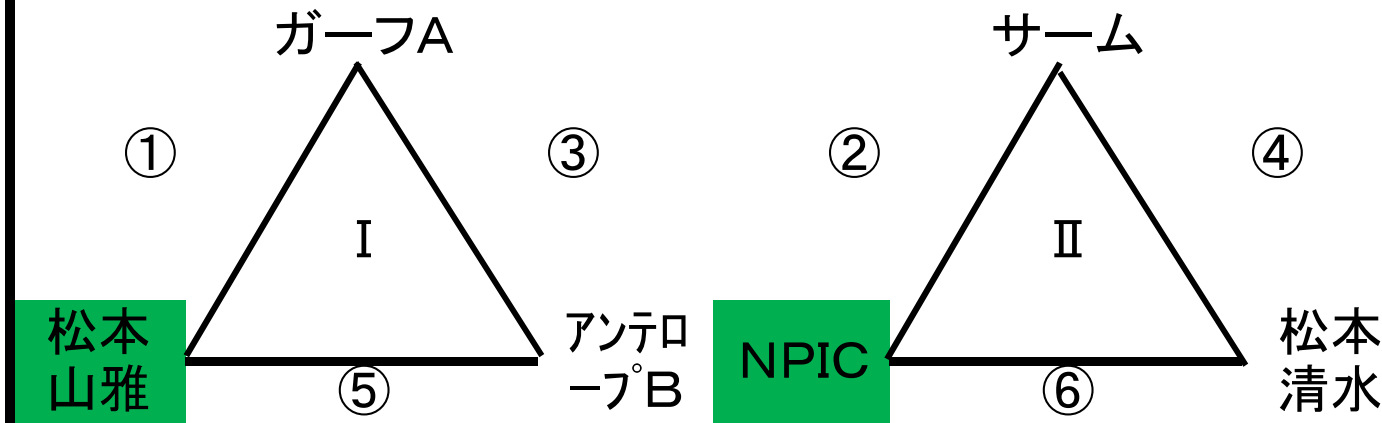

第23回チラベルトカップ長野県少年サッカー大会

ラウンド2 (5/3) 20分ハーフ

あがた人工芝(東)

あがた人工芝(西)

かりがね人工芝(東)

かりがね人工芝(西)

- ① 9:00~
- ② 10:00~
- ③ 11:00~
- ④ 12:00~
- ⑤ 13:00~
- ⑥ 14:00~

第23回チラベルトカップ長野県少年サッカー大会