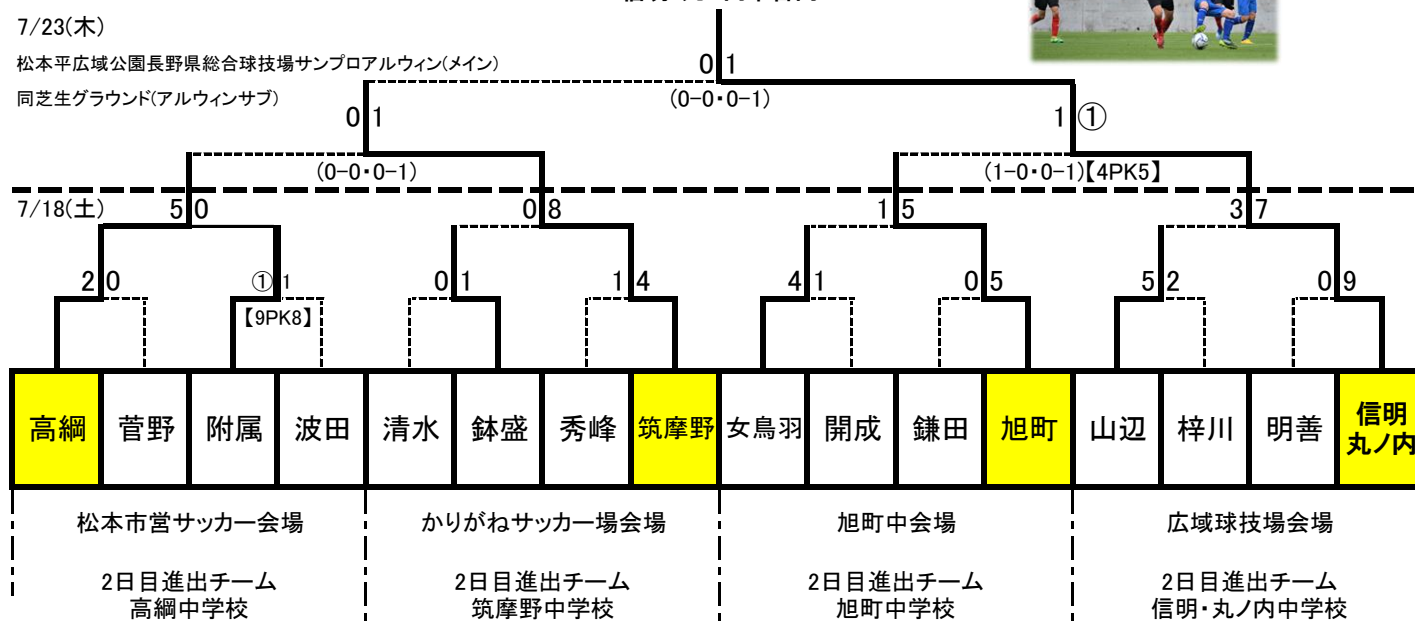

# R02中信大会 松本ブロック結果

【優勝】  
信明・丸ノ内中合同

7/23(木)

松本平広域公園長野県総合球技場サンプロアルウィン(メイン)

同芝生グラウンド(アルウィンサブ)

高綱	菅野	附属	波田	清水	鉢盛	秀峰	筑摩野	女鳥羽	開成	鎌田	旭町	山辺	梓川	明善	信明丸ノ内
松本市営サッカー会場				かりがねサッカー会場				旭町中会場				広域球技会場			
2日目進出チーム 高綱中学校				2日目進出チーム 筑摩野中学校				2日目進出チーム 旭町中学校				2日目進出チーム 信明・丸ノ内中学校			