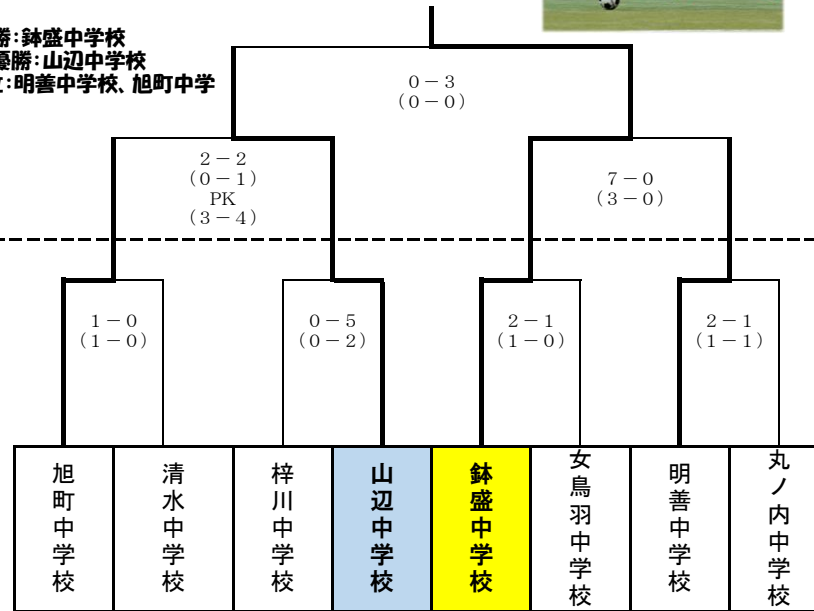

2020市民体育祭 兼 MFA新人大会最終結果

Aブロック

13日 (松本市営サッカー場) 会場

附属松本中学校

優勝:附属松本中学校
準優勝:松本秀峰中学校
3位:信明中学校、筑摩野中学校

Bブロック

(かりがねサッカー場) 会場

鉢盛中学校

優勝:鉢盛中学校
準優勝:山辺中学校
3位:明善中学校、旭町中学校

※()は前半スコア