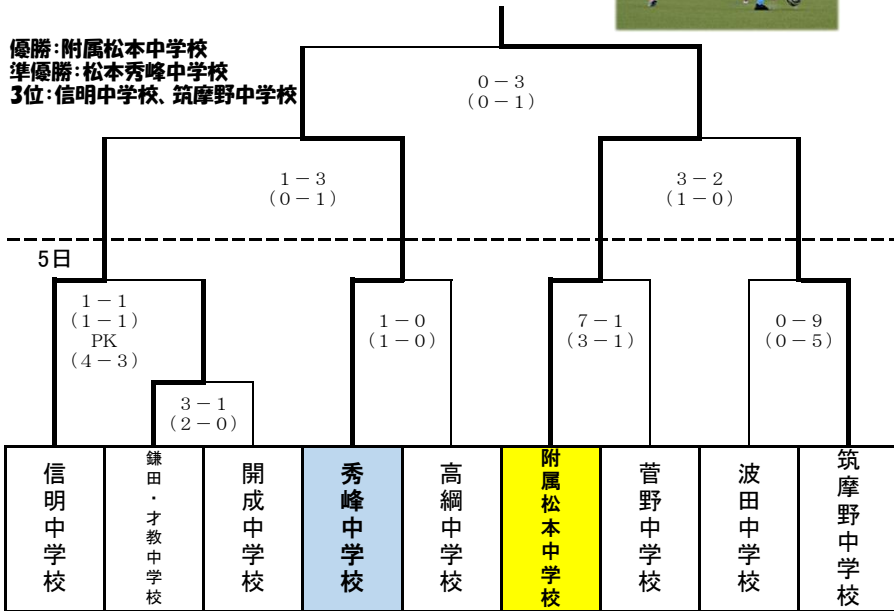

2020市民体育祭 兼 MFA新人大会最終結果

Aブロック

13日 (松本市営サッカー場) 会場

附属松本中学校

優勝:附属松本中学校
準優勝:松本秀峰中学校
3位:信明中学校、筑摩野中学校

Bブロック

(かりがねサッカー場) 会場

鉢盛中学校

優勝:鉢盛中学校
準優勝:山辺中学校
3位:明善中学校、旭町中学校

※()は前半スコア