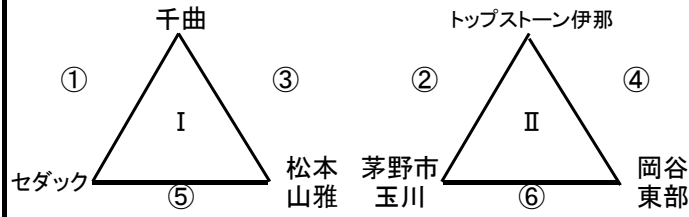

第20回チラベルトカップ長野県少年サッカー大会

ラウンド2 (4/25) 20分ハーフ

あがた人工芝(東)

あがた人工芝(西)

かりがね人工芝(東)

かりがね人工芝(西)

①9:00~ ②10:00~ ③11:00~ ④12:00~ ⑤13:00~ ⑥14:00~

決勝トーナメント(5/8・9) 20分ハーフ