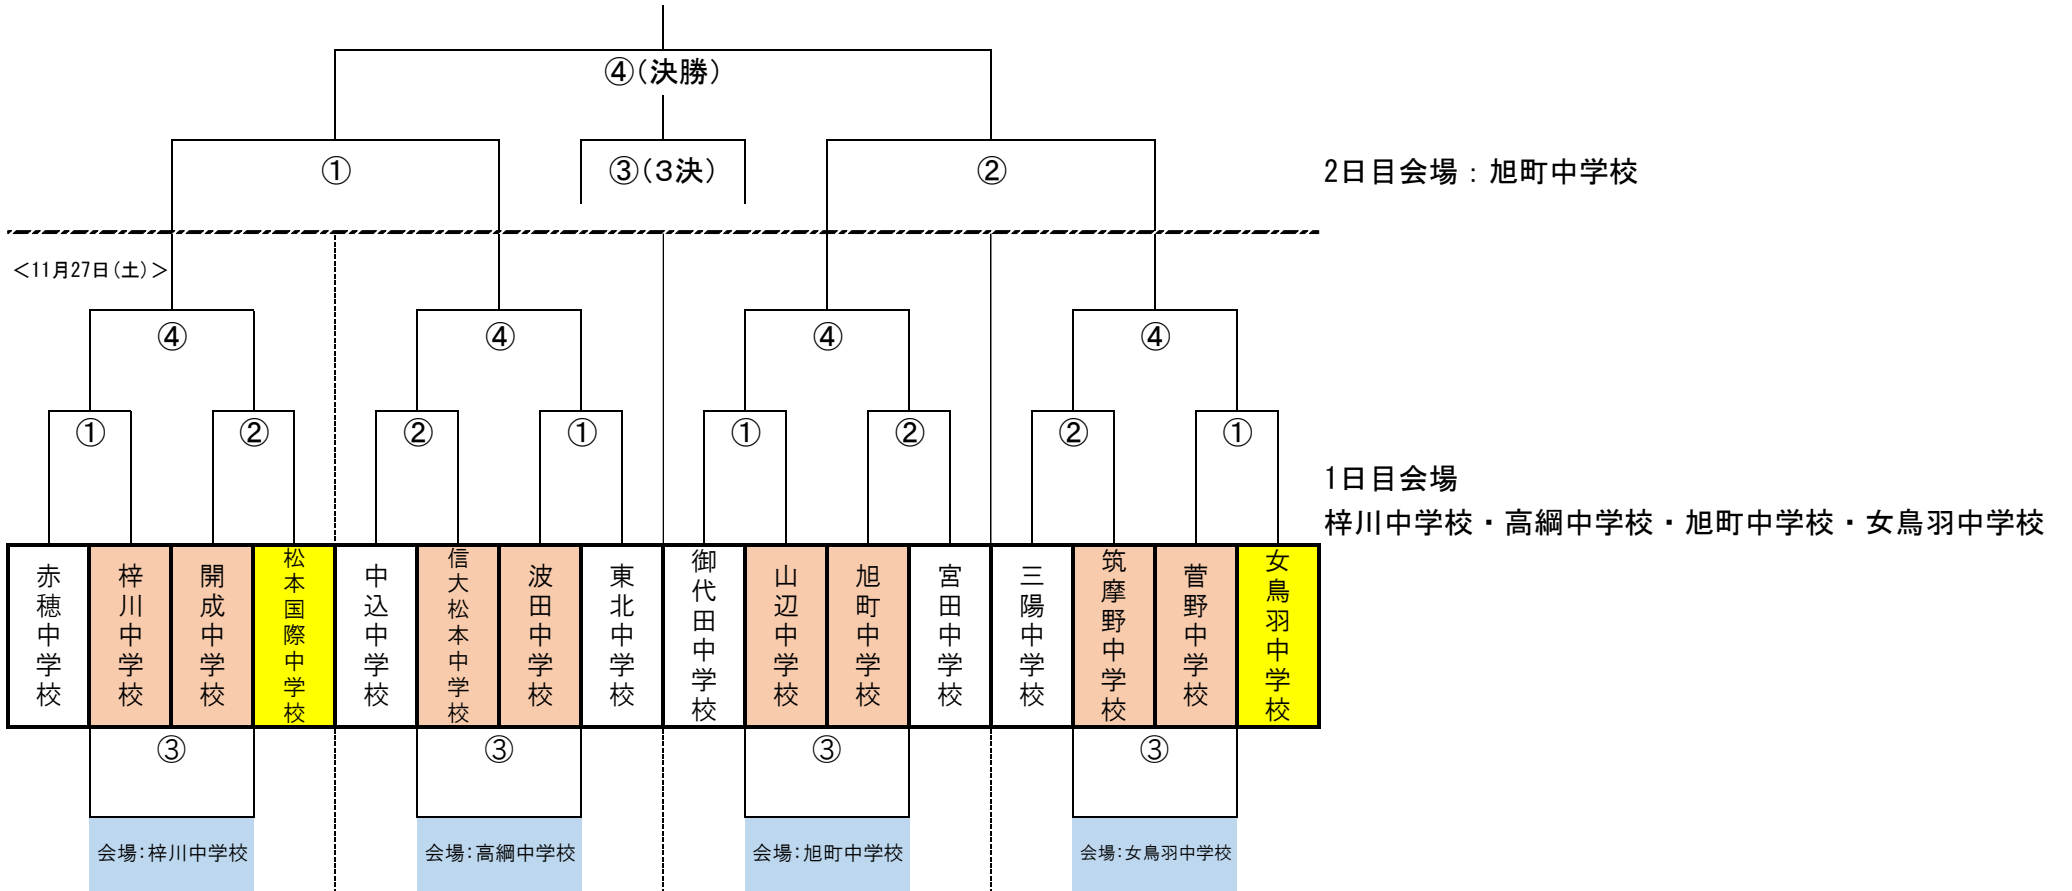

2021 千ラベルト杯 組み合わせ

<11月28日(日)> 会場：旭町中学校

【試合設定時間】

1日目 ① 19:00～ ② 10:30～ ③ 13:10～ ④ 14:30～
 2日目 ① 19:00～ ② 10:30～ ③ 13:30～ ④ 14:50～