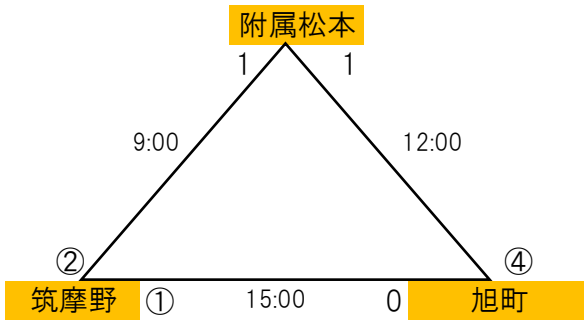

3日目 ラウンド12 代表決定戦 6/18(土)

かりがね会場

順	対戦						
①	女鳥羽	2	1 1	vs	1 0	1	上松日義
②	附属松本	7	4 3	vs	0 0	0	鎌田
③	附属松本	1	0 1	vs	0 0	0	女鳥羽

FBC会場

順	対戦						
①	穂高西	1	0 1	vs	0 0	0	国際
②	筑摩野	1	0 1	vs	0 0	0	南木曾大桑
③	筑摩野	4	3 1	vs	2 0	2	穂高西

旭町中会場

順	対戦						
①	旭町	2	0 2	vs	0 0	0	西部広陵
②	山辺	1	0 1	vs	0 0	0	梓川
③	旭町	0	0 0	vs	0 0	0	山辺
	PK		4	vs	3		

4日目 1~3位決定戦・第4代表決定戦 6/25(土)

【旭町中会場】

【FBC会場】

順	対戦						
①	筑摩野	2	2 0	vs	1 0	1	附属
②	旭町	4	1 3	vs	1 0	1	附属
③	筑摩野	1	0 1	vs	0 0	0	旭町