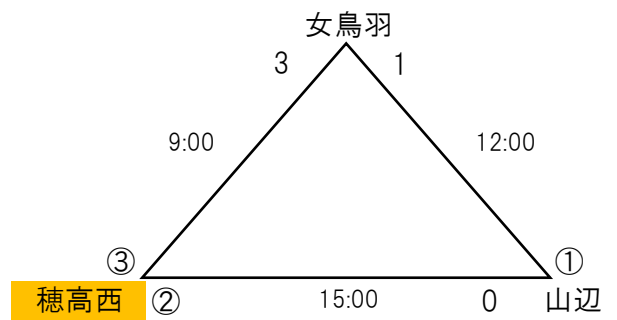

3日目 ラウンド12 代表決定戦 6/18(土)

かりがね会場

順	対戦						
①	女鳥羽	2	1 1	vs	1 0	1	上松日義
②	附属松本	7	4 3	vs	0 0	0	鎌田
③	附属松本	1	0 1	vs	0 0	0	女鳥羽

FBC会場

順	対戦						
①	穂高西	1	0 1	vs	0 0	0	国際
②	筑摩野	1	0 1	vs	0 0	0	南木曾大桑
③	筑摩野	4	3 1	vs	2 0	2	穂高西

旭町中会場

順	対戦						
①	旭町	2	0 2	vs	0 0	0	西部広陵
②	山辺	1	0 1	vs	0 0	0	梓川
③	旭町	0	0 0	vs	0 0	0	山辺
	PK		4	vs	3		

4日目 1~3位決定戦・第4代表決定戦 6/25(土)

【旭町中会場】

【FBC会場】

順	対戦						
①	筑摩野	2	2 0	vs	1 0	1	附属
②	旭町	4	1 3	vs	1 0	1	附属
③	筑摩野	1	0 1	vs	0 0	0	旭町