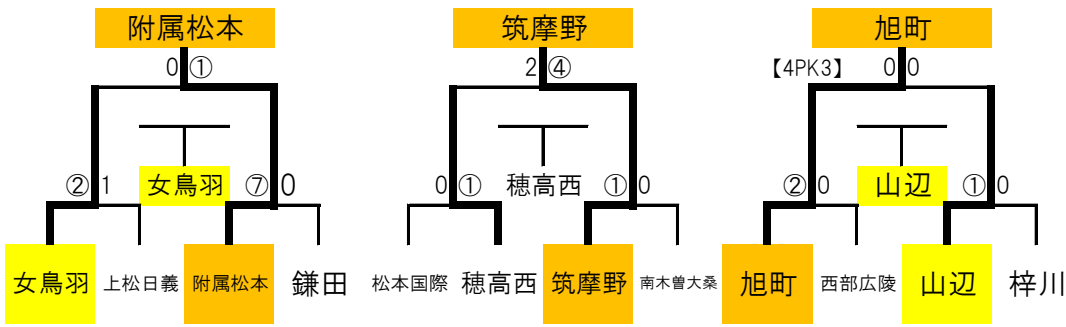

3日目 ラウンド12 代表決定戦 6/18(土)

かりがね会場

順	対戦						
①	女鳥羽	2	1 1	vs	1 0	1	上松日義
②	附属松本	7	4 3	vs	0 0	0	鎌田
③	附属松本	1	0 1	vs	0 0	0	女鳥羽

FBC会場

順	対戦						
①	穂高西	1	0 1	vs	0 0	0	国際
②	筑摩野	1	0 1	vs	0 0	0	南木曾大桑
③	筑摩野	4	3 1	vs	2 0	2	穂高西

旭町中会場

順	対戦						
①	旭町	2	0 2	vs	0 0	0	西部広陵
②	山辺	1	0 1	vs	0 0	0	梓川
③	旭町	0	0 0	vs	0 0	0	山辺
	PK		4	vs	3		

4日目 1~3位決定戦・第4代表決定戦 6/25(土)

【旭町中会場】

【FBC会場】

順	対戦						
①	筑摩野	2	2 0	vs	1 0	1	附属
②	旭町	4	1 3	vs	1 0	1	附属
③	筑摩野	1	0 1	vs	0 0	0	旭町