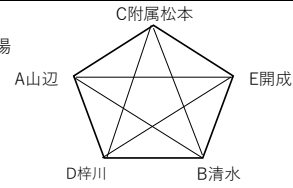

Cブロック

会場：かりがねサッカー場