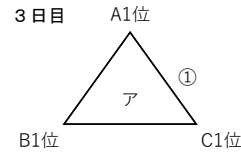

9/24(土)

Aブロック

会場：旭町中学校

1日目

①	A-B
②	C-D
③	B-E
④	A-D
⑤	C-E

10/8(土)

2日目 会場：旭町中学校

⑥	E-D
⑦	B-C
⑧	A-E
⑨	B-D
⑩	A-C

10/16(日)

3日目

Bブロック

会場：松本市サッカー場

1日目

①	A-B
②	C-D
③	B-E
④	A-D
⑤	C-E

2日目 会場：松本市サッカー場

⑥	E-D
⑦	B-C
⑧	A-E
⑨	B-D
⑩	A-C