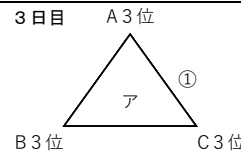

1日目

①	A-B
②	C-D
③	B-E
④	A-D
⑤	C-E

2日目 会場：松本市サッカー場

⑥	E-D
⑦	B-C
⑧	A-E
⑨	B-D
⑩	A-C

3日目