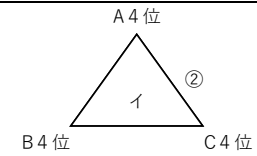

1日目

①	A-B
②	C-D
③	B-E
④	A-D
⑤	C-E

2日目 会場：松本市サッカー場

⑥	E-D
⑦	B-C
⑧	A-E
⑨	B-D
⑩	A-C

3日目