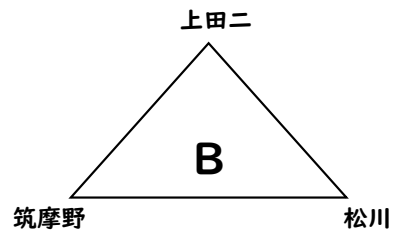

2022 第21回チラベルト杯 予選リーグ 組み合わせ

1日目 ※上位2チームが、ラウンド16へ進出。

会場:松本市サッカー場

運営責任者:当銀(筑摩野)

Aグループ

Bグループ

会場:旭町中学校

運営責任者:小沼(旭町)