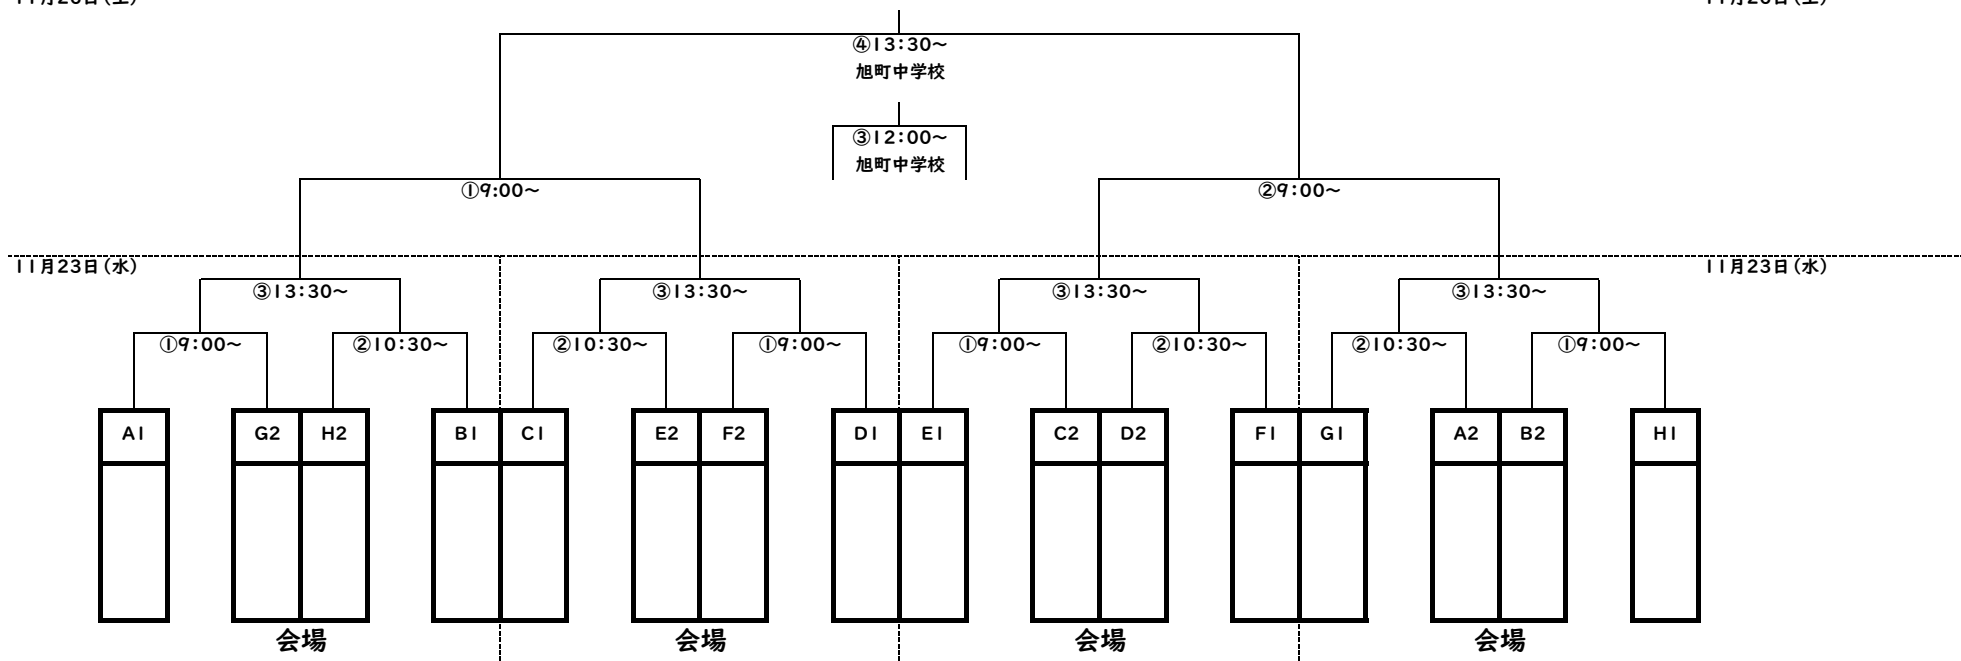

# 2022 第21回チラベルト杯 ラウンド16 組み合わせ

11月26日(土)

11月26日(土)

**会場は、1日目終了後に決定します。(松本市サッカー場・旭町中学校・あがたサッカー場・かりがねサッカー場)**

※準決勝は、かりがねサッカー場・旭町中学校を使用します。かりがね会場で試合後、2チームは旭町中学校へ移動してください。決勝戦・3位決定戦は旭町中学校で行います。