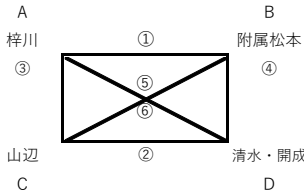

9/17(日)

Aブロック
会場：かりがね
責任者：篠原

1日目			
①	9:00	梓川	— 附属松本
②	10:20	山辺	— 清水・開成
	11:40		—
	13:00		—
	14:20		—

10/7(土)

2日目			
③	9:00	梓川	— 山辺
④	10:20	附属松本	— 清水・開成
⑤	11:40		—
⑥	13:00	梓川	— 清水・開成
⑩	14:20	附属松本	— 山辺

10/14(土) 市営サッカー場・かりがね・あがた