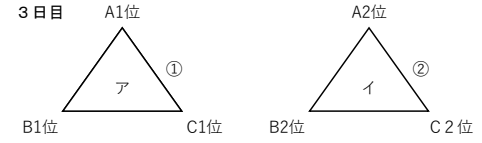

9/17(日)

Aブロック
会場：かりがね
責任者：篠原

1日目			
①	9:00	梓川	— 附属松本
②	10:20	山辺	— 清水・開成
	11:40		—
	13:00		—
	14:20		—

10/7(土)

2日目			
③	9:00	梓川	— 山辺
④	10:20	附属松本	— 清水・開成
⑤	11:40		—
⑥	13:00	梓川	— 清水・開成
⑩	14:20	附属松本	— 山辺

10/14(土) 市営サッカー場・かりがね・あがた