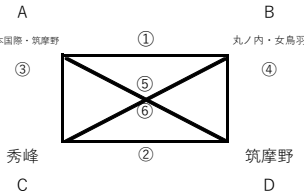

Bブロック
会場：市営サッカー場
責任者：當銀

1日目			
①	9:00	松本国際・筑摩野	— 丸ノ内・女鳥羽
②	10:20	秀峰	— 筑摩野
	11:40		—
	13:00		—
	14:20		—

2日目			
③	9:00	松本国際・筑摩野	— 秀峰
④	10:20	丸ノ内・女鳥羽	— 筑摩野
⑤	11:40		—
⑥	13:00	松本国際・筑摩野	— 筑摩野
⑩	14:20	丸ノ内・女鳥羽	— 秀峰