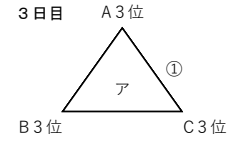

9/17(日)

Aブロック
会場：かりがね
責任者：篠原

1日目			
①	9:00	梓川	— 附属松本
②	10:20	山辺	— 清水・開成
	11:40		—
	13:00		—
	14:20		—

10/7(土)

2日目			
③	9:00	梓川	— 山辺
④	10:20	附属松本	— 清水・開成
⑤	11:40		—
⑥	13:00	梓川	— 清水・開成
⑩	14:20	附属松本	— 山辺

10/14(土) 市営サッカー場・かりがね・あがた

Bブロック
会場：市営サッカー場
責任者：當銀

1日目			
①	9:00	松本国際・筑摩野	— 丸ノ内・女鳥羽
②	10:20	秀峰	— 筑摩野
	11:40		—
	13:00		—
	14:20		—

2日目			
③	9:00	松本国際・筑摩野	— 秀峰
④	10:20	丸ノ内・女鳥羽	— 筑摩野
⑤	11:40		—
⑥	13:00	松本国際・筑摩野	— 筑摩野
⑩	14:20	丸ノ内・女鳥羽	— 秀峰

Cブロック
会場：旭町
責任者：影山

1日目			
①	9:00	鉢盛	— 鎌田・高綱
②	10:20	旭町	— 波田
③	11:40	鎌田・高綱	— 明善
④	13:00	鉢盛	— 波田
⑤	14:20	旭町	— 明善

2日目			
⑥	9:00	明善	— 波田
⑦	10:20	鎌田・高綱	— 旭町
⑧	11:40	鉢盛	— 明善
⑨	13:00	鎌田・高綱	— 波田
⑩	14:20	鉢盛	— 旭町