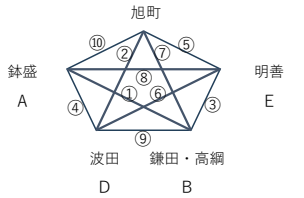

Bブロック
会場：市営サッカー場
責任者：當銀

1日目			
①	9:00	松本国際・筑摩野	— 丸ノ内・女鳥羽
②	10:20	秀峰	— 筑摩野
	11:40		—
	13:00		—
	14:20		—

2日目			
③	9:00	松本国際・筑摩野	— 秀峰
④	10:20	丸ノ内・女鳥羽	— 筑摩野
⑤	11:40		—
⑥	13:00	松本国際・筑摩野	— 筑摩野
⑩	14:20	丸ノ内・女鳥羽	— 秀峰

Cブロック
会場：旭町
責任者：影山

1日目			
①	9:00	鉢盛	— 鎌田・高綱
②	10:20	旭町	— 波田
③	11:40	鎌田・高綱	— 明善
④	13:00	鉢盛	— 波田
⑤	14:20	旭町	— 明善

2日目			
⑥	9:00	明善	— 波田
⑦	10:20	鎌田・高綱	— 旭町
⑧	11:40	鉢盛	— 明善
⑨	13:00	鎌田・高綱	— 波田
⑩	14:20	鉢盛	— 旭町