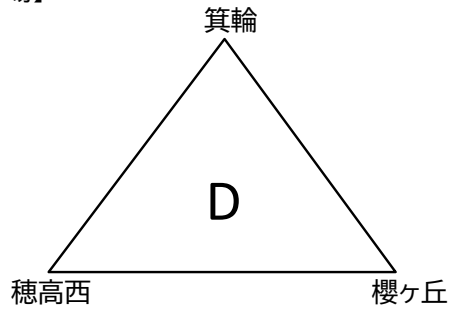

第22回チラベルトカップ2023 組み合わせ

1日目【11月18日(土)】一次リーグ・各リーグ2位までがラウンド16へ進出

試合開始時刻 ①9:00 ②10:20 ③11:40 ④13:00 ⑤14:20 ⑥15:40 試合順は全ブロック同様

【旭町中学校】

【市営サッカー場】

【あがた運動公園】

【かりがねサッカー場】

2日目【11月23日(木)】ラウンド16(1, 2回戦)