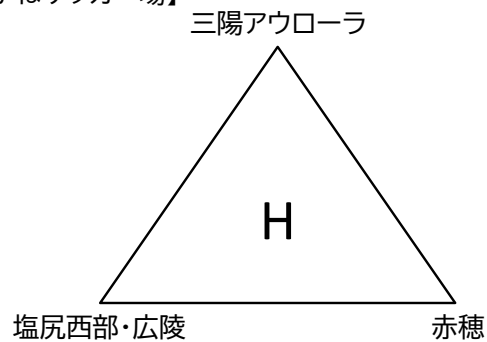

第22回チラベルトカップ2023 組み合わせ

1日目【11月18日(土)】一次リーグ・各リーグ2位までがラウンド16へ進出

試合開始時刻 ①9:00 ②10:20 ③11:40 ④13:00 ⑤14:20 ⑥15:40 試合順は全ブロック同様

【旭町中学校】

【市営サッカー場】

【あがた運動公園】

【かりがねサッカー場】

2日目【11月23日(木)】ラウンド16(1, 2回戦)