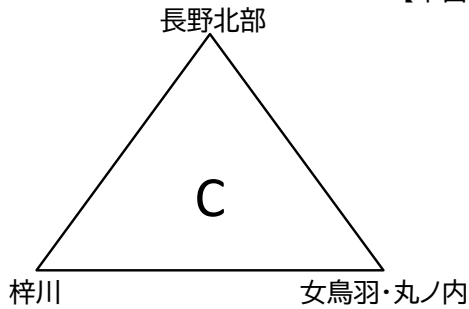

第22回チラベルトカップ2023 組み合わせ

1日目【11月18日(土)】一次リーグ・各リーグ2位までがラウンド16へ進出

試合開始時刻 ①9:00 ②10:20 ③11:40 ④13:00 ⑤14:20 ⑥15:40 試合順は全ブロック同様

【旭町中学校】

【市営サッカー場】

【あがた運動公園】

【かりがねサッカー場】

2日目【11月23日(木)】ラウンド16(1, 2回戦)