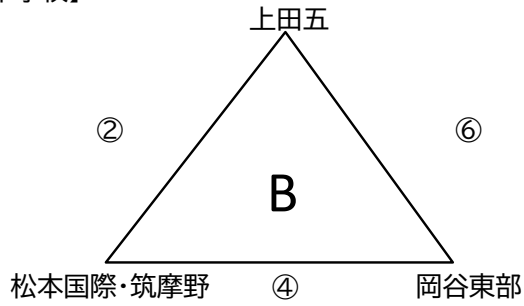

第22回チラベルトカップ2023 組み合わせ

1日目【11月18日(土)】一次リーグ・各リーグ2位までがラウンド16へ進出

試合開始時刻 ①9:00 ②10:20 ③11:40 ④13:00 ⑤14:20 ⑥15:40 試合順は全ブロック同様

【旭町中学校】

【市営サッカー場】

【あがた運動公園】

【かりがねサッカー場】

2日目【11月23日(木)】ラウンド16(1, 2回戦)