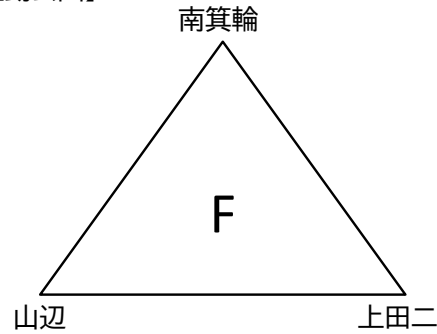

第22回チラベルトカップ2023 組み合わせ

1日目【11月18日(土)】一次リーグ・各リーグ2位までがラウンド16へ進出

試合開始時刻 ①9:00 ②10:20 ③11:40 ④13:00 ⑤14:20 ⑥15:40 試合順は全ブロック同様

【旭町中学校】

【市営サッカー場】

【あがた運動公園】

【かりがねサッカー場】

2日目【11月23日(木)】ラウンド16(1, 2回戦)