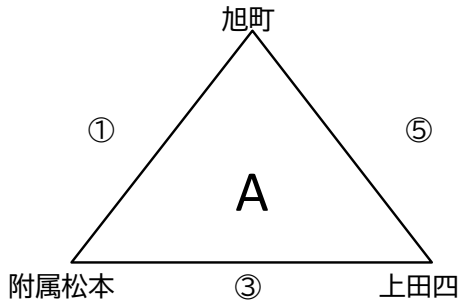

第22回チラベルトカップ2023 組み合わせ

1日目【11月18日(土)】一次リーグ・各リーグ2位までがラウンド16へ進出

試合開始時刻 ①9:00 ②10:20 ③11:40 ④13:00 ⑤14:20 ⑥15:40 試合順は全ブロック同様

【旭町中学校】

【市営サッカー場】

【あがた運動公園】

【かりがねサッカー場】

2日目【11月23日(木)】ラウンド16(1, 2回戦)