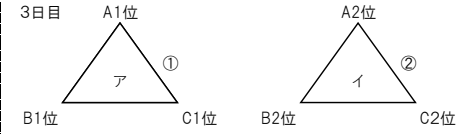

9/15(日)

2024市民祭秋季大会 兼 MFA杯中学校新人大会組み合わせ

Aブロック

会場：市営
責任者：山田(丸ノ内)

1日目

①	9:00	筑摩野	—	丸ノ内・女鳥羽
②	10:20	秀峰	—	梓川
	11:40		—	
③	13:00	筑摩野	—	秀峰
④	14:20	丸ノ内・女鳥羽	—	梓川

10/12(土)

会場：市営 責任者：山田
2日目(A、Bブロック同会場)

⑤A	9:00	筑摩野	—	梓川
⑤B	10:20	山辺	—	鉢盛
⑥A	11:40	秀峰	—	丸ノ内・女鳥羽
⑥B	13:00	附属松本	—	波田

10/13(日)

市営・旭町・かりがね

3日目

※全試合終了後、Aブロックの表彰式を実施

Bブロック

会場：かりがね
責任者：小沼(山辺)

1日目

①	9:00	山辺	—	波田
②	10:20	附属松本	—	鉢盛
	11:40		—	
③	13:00	山辺	—	附属松本
④	14:20	波田	—	鉢盛

3日目

Cブロック

会場：旭町
責任者：影山(高網)

1日目

①	9:00	松本国際・筑摩野	—	清水・開成
②	10:20	旭町	—	明善
③	11:40	清水・開成	—	鉢田・高網
④	13:00	松本国際・筑摩野	—	明善
⑤	14:20	旭町	—	鉢田・高網

会場：旭町 責任者：影山

2日目Cブロック

⑥	9:00	鉢田・高網	—	明善
⑦	10:20	清水・開成	—	旭町
⑧	11:40	松本国際・筑摩野	—	鉢田・高網
⑨	13:00	清水・開成	—	明善
⑩	14:20	松本国際・筑摩野	—	旭町

3日目