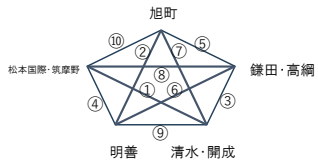

⑤A	9:00	筑摩野	—	梓川
⑤B	10:20	山辺	—	鉢盛
⑥A	11:40	秀峰	—	丸ノ内・女鳥羽
⑥B	13:00	附属松本	—	波田

10/13(日)

市営・旭町・かりがね

3日目

※全試合終了後、Aブロックの表彰式を実施

Bブロック

会場：かりがね
責任者：小沼(山辺)

1日目

①	9:00	山辺	—	波田
②	10:20	附属松本	—	鉢盛
	11:40		—	
③	13:00	山辺	—	附属松本
④	14:20	波田	—	鉢盛

3日目

Cブロック

会場：旭町
責任者：影山(高網)

1日目

①	9:00	松本国際・筑摩野	—	清水・開成
②	10:20	旭町	—	明善
③	11:40	清水・開成	—	鉢田・高網
④	13:00	松本国際・筑摩野	—	明善
⑤	14:20	旭町	—	鉢田・高網