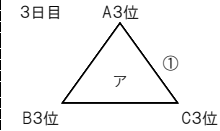

9/15(日)

2024市民祭秋季大会 兼 MFA杯中学校新人大会組み合わせ

Aブロック

会場：市営
責任者：山田(丸ノ内)

1日目

①	9:00	筑摩野	—	丸ノ内・女鳥羽
②	10:20	秀峰	—	梓川
	11:40		—	
③	13:00	筑摩野	—	秀峰
④	14:20	丸ノ内・女鳥羽	—	梓川

10/12(土)

会場：市営 責任者：山田
2日目(A、Bブロック同会場)

⑤A	9:00	筑摩野	—	梓川
⑤B	10:20	山辺	—	鉢盛
⑥A	11:40	秀峰	—	丸ノ内・女鳥羽
⑥B	13:00	附属松本	—	波田

10/13(日)

市営・旭町・かりがね

3日目

※全試合終了後、Aブロックの表彰式を実施

Bブロック

会場：かりがね
責任者：小沼(山辺)

1日目

①	9:00	山辺	—	波田
②	10:20	附属松本	—	鉢盛
	11:40		—	
③	13:00	山辺	—	附属松本
④	14:20	波田	—	鉢盛

3日目

Cブロック

会場：旭町
責任者：影山(高網)

1日目

①	9:00	松本国際・筑摩野	—	清水・開成
②	10:20	旭町	—	明善
③	11:40	清水・開成	—	鉢田・高網
④	13:00	松本国際・筑摩野	—	明善
⑤	14:20	旭町	—	鉢田・高網

会場：旭町 責任者：影山

2日目Cブロック

⑥	9:00	鉢田・高網	—	明善
⑦	10:20	清水・開成	—	旭町
⑧	11:40	松本国際・筑摩野	—	鉢田・高網
⑨	13:00	清水・開成	—	明善
⑩	14:20	松本国際・筑摩野	—	旭町

3日目