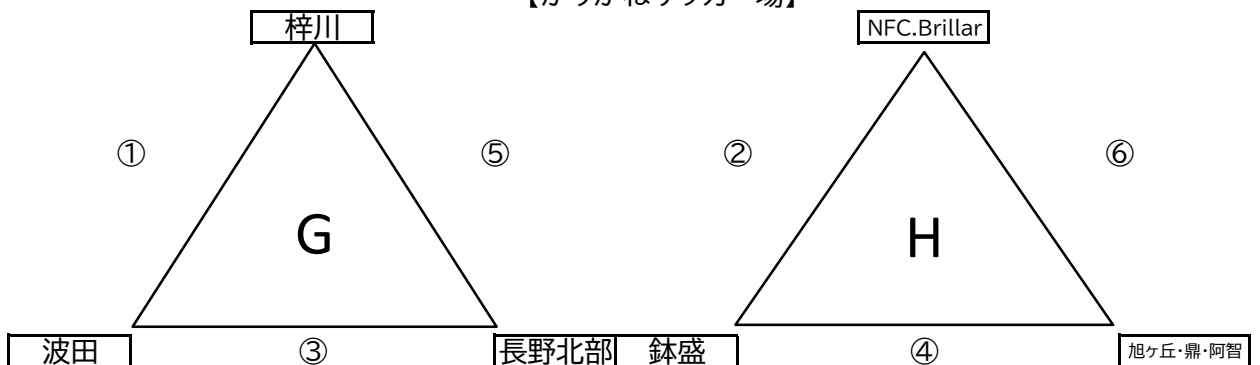

【かりがねサッカー場】