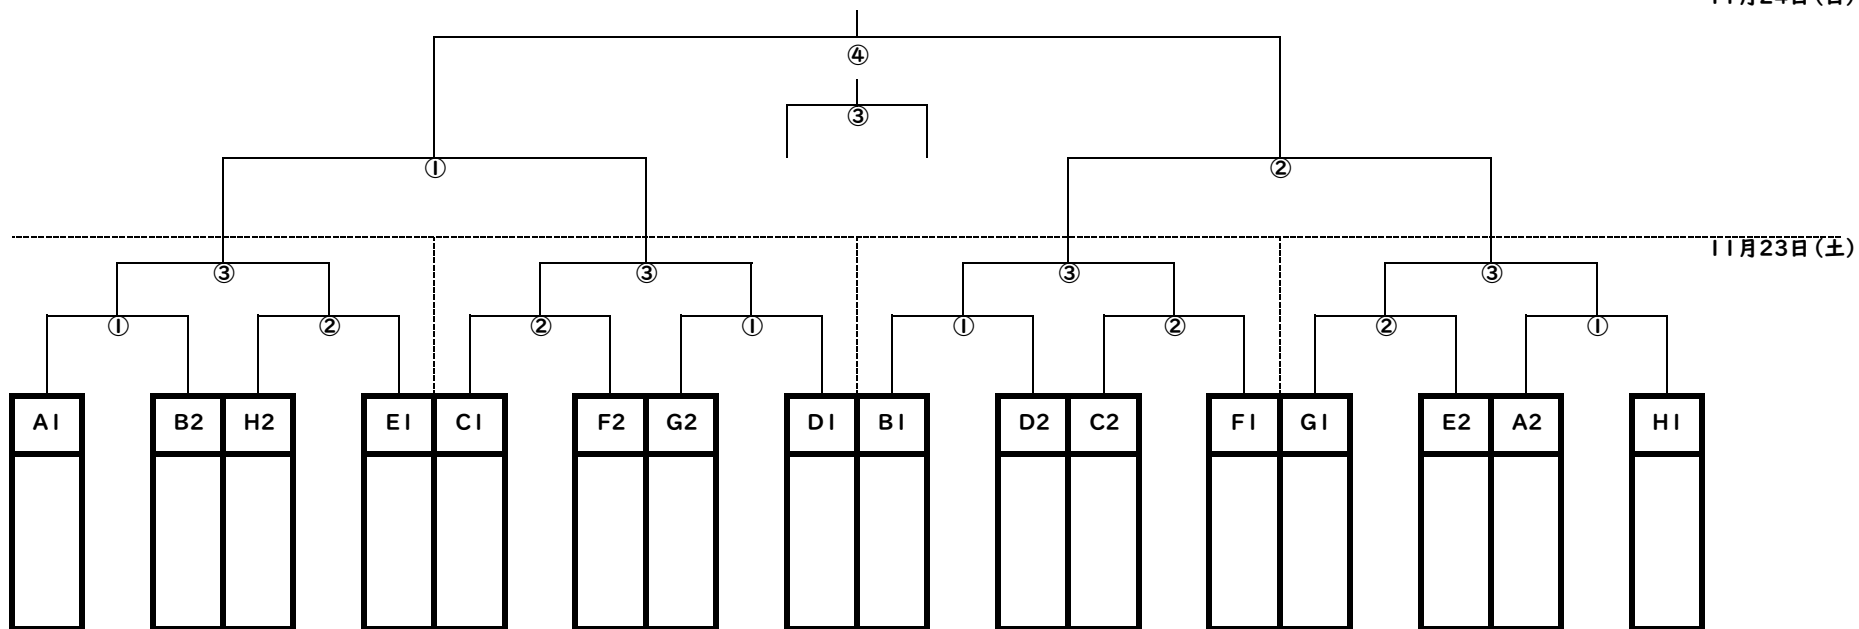

2024チラベルト杯 ラウンド16 組み合わせ

11月24日(日)

A:旭町、松本国際、上田三 B:南佐久、山辺、伊那東部 C:FC戸上JY、筑摩野、西部・広陵 D:箕輪、丸ノ内・女鳥羽、CSCおとりFC
E:中込、穂高東、南木曾 F:南箕輪、明善、上田一 G:梓川、波田、長野北部 H:NFC.Brillar、旭ヶ丘・鼎・阿智、鉢盛