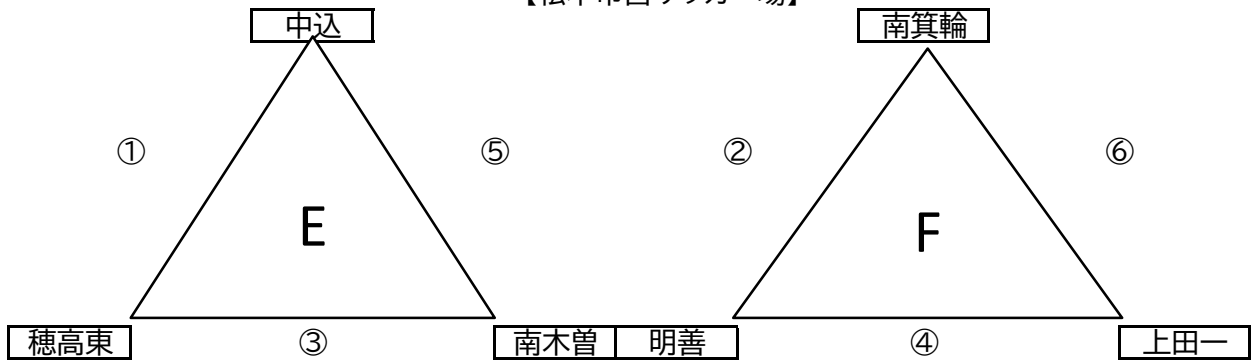

第23回チラベルトカップ2024 組み合わせ

2日目【11月23日(土)】ラウンド16(1, 2回戦)

3日目【11月24日(日)】旭町・かりがね

①9:00 ②10:30 ③13:30

第23回チラベルトカップ2024 組み合わせ
 1日目【11月16日(土)】一次リーグ・各リーグ2位までがラウンド16へ進出

【旭町中学校】

【あがたサッカー場】

【松本市営サッカー場】

【かりがねサッカー場】

2024 チラベルト杯【審判割】

11月16日(土) A・Bブロック 会場:旭町中 運営責任者:篠原

順	開始時刻	対戦		主審	副審1	副審2	4審
①	9:00	旭町	- 松本国際	山辺	伊那東部	南佐久	山辺
②	10:20	南佐久	- 山辺	旭町	松本国際	上田三	旭町
③	11:40	松本国際	- 上田三	南佐久	山辺	伊那東部	南佐久
④	13:00	山辺	- 伊那東部	松本国際	旭町	上田三	松本国際
⑤	14:20	旭町	- 上田三	伊那東部	南佐久	山辺	伊那東部
⑥	15:40	南佐久	- 伊那東部	上田三	旭町	松本国際	上田三