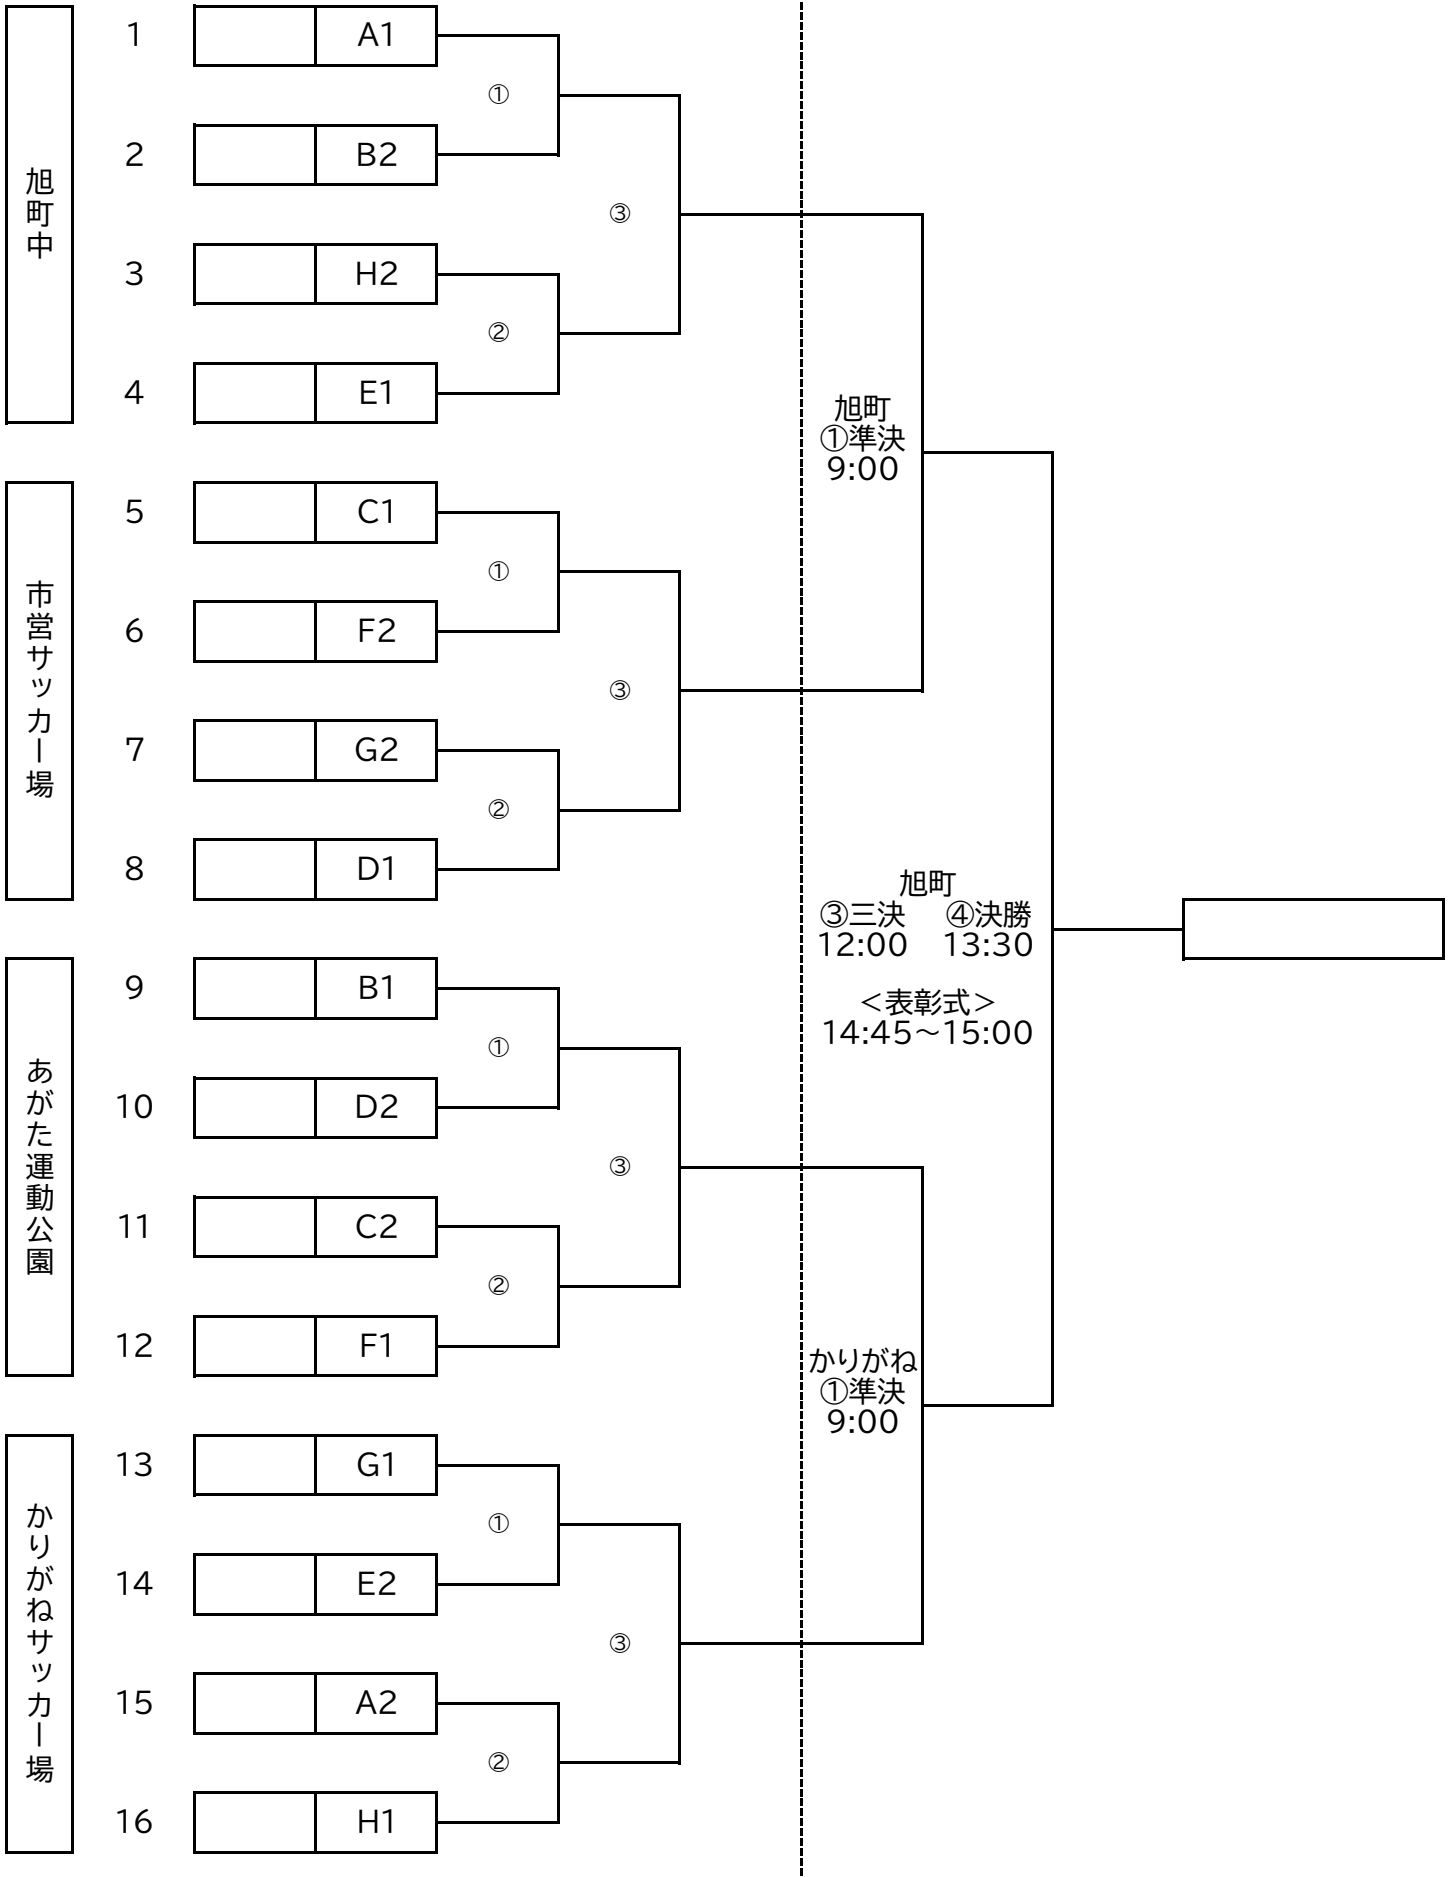

第23回チラベルトカップ2024 組み合わせ

2日目【11月23日(土)】ラウンド16(1, 2回戦)

3日目【11月24日(日)】旭町・かりがね

①9:00 ②10:30 ③13:30

第23回チラベルトカップ2024 組み合わせ
 1日目【11月16日(土)】一次リーグ・各リーグ2位までがラウンド16へ進出

【旭町中学校】

【あがたサッカー場】

【松本市営サッカー場】

【かりがねサッカー場】

2024 チラベルト杯【審判割】

11月16日(土) A・Bブロック 会場:旭町中 運営責任者:篠原

順	開始時刻	対戦		主審	副審1	副審2	4審
①	9:00	旭町	- 松本国際	山辺	伊那東部	南佐久	山辺
②	10:20	南佐久	- 山辺	旭町	松本国際	上田三	旭町
③	11:40	松本国際	- 上田三	南佐久	山辺	伊那東部	南佐久
④	13:00	山辺	- 伊那東部	松本国際	旭町	上田三	松本国際
⑤	14:20	旭町	- 上田三	伊那東部	南佐久	山辺	伊那東部
⑥	15:40	南佐久	- 伊那東部	上田三	旭町	松本国際	上田三