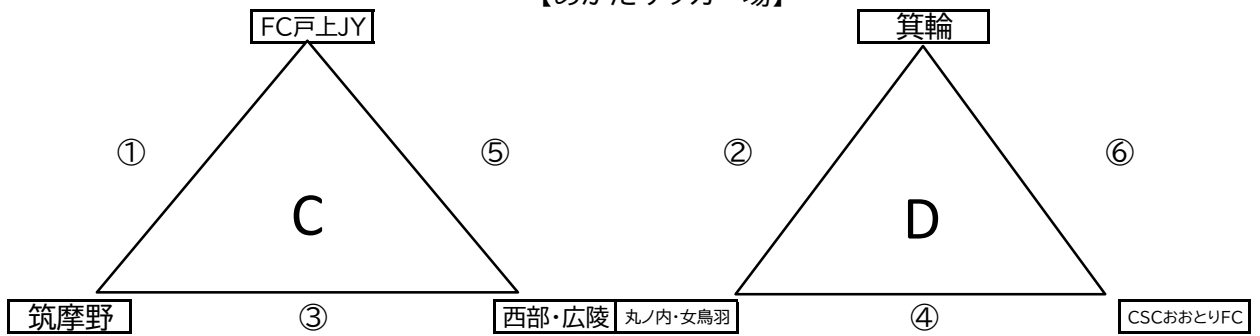

第23回チラベルトカップ2024 組み合わせ

2日目【11月23日(土)】ラウンド16(1, 2回戦)

3日目【11月24日(日)】旭町・かりがね

①9:00 ②10:30 ③13:30

第23回チラベルトカップ2024 組み合わせ
 1日目【11月16日(土)】一次リーグ・各リーグ2位までがラウンド16へ進出

【旭町中学校】

【あがたサッカー場】

【松本市営サッカー場】

【かりがねサッカー場】

2024 チラベルト杯【審判割】

11月16日(土) A・Bブロック 会場:旭町中 運営責任者:篠原

順	開始時刻	対戦		主審	副審1	副審2	4審
①	9:00	旭町	- 松本国際	山辺	伊那東部	南佐久	山辺
②	10:20	南佐久	- 山辺	旭町	松本国際	上田三	旭町
③	11:40	松本国際	- 上田三	南佐久	山辺	伊那東部	南佐久
④	13:00	山辺	- 伊那東部	松本国際	旭町	上田三	松本国際
⑤	14:20	旭町	- 上田三	伊那東部	南佐久	山辺	伊那東部
⑥	15:40	南佐久	- 伊那東部	上田三	旭町	松本国際	上田三