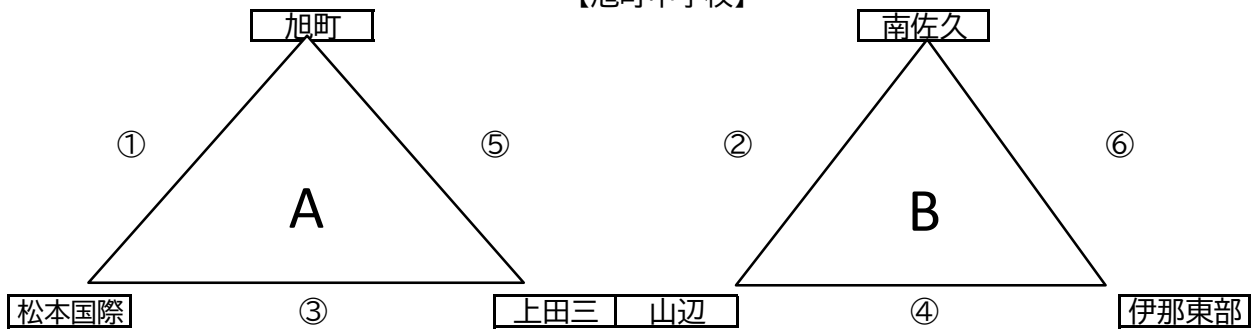

第23回チラベルトカップ2024 組み合わせ

2日目【11月23日(土)】ラウンド16(1, 2回戦)

3日目【11月24日(日)】旭町・かりがね

①9:00 ②10:30 ③13:30

第23回チラベルトカップ2024 組み合わせ
 1日目【11月16日(土)】一次リーグ・各リーグ2位までがラウンド16へ進出

【旭町中学校】

【あがたサッカー場】

【松本市営サッカー場】

【かりがねサッカー場】

2024 チラベルト杯【審判割】

11月16日(土) A・Bブロック 会場:旭町中 運営責任者:篠原

順	開始時刻	対戦		主審	副審1	副審2	4審
①	9:00	旭町	- 松本国際	山辺	伊那東部	南佐久	山辺
②	10:20	南佐久	- 山辺	旭町	松本国際	上田三	旭町
③	11:40	松本国際	- 上田三	南佐久	山辺	伊那東部	南佐久
④	13:00	山辺	- 伊那東部	松本国際	旭町	上田三	松本国際
⑤	14:20	旭町	- 上田三	伊那東部	南佐久	山辺	伊那東部
⑥	15:40	南佐久	- 伊那東部	上田三	旭町	松本国際	上田三